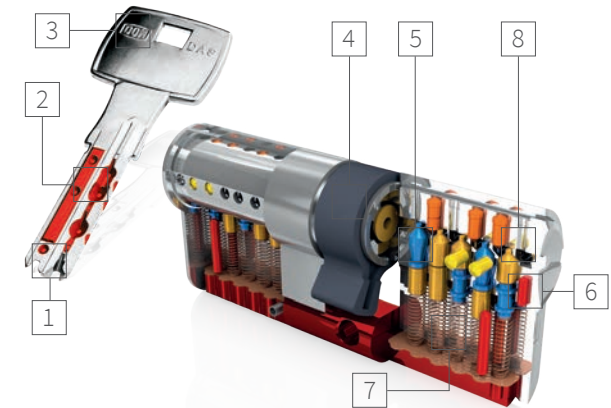

Im Detail

1. 1 **AUSHEBE- UND AUFLAUFLÄCHEN**
   Optimale Schlüsselführung
2. 2 **KOMPLEXE CODIERUNG IM SCHLÜSSEL**
   Erschwert die Anfertigung eines Nachschlüssels
3. 3 **NEUSILBER-SCHLÜSSEL**
   Korrosionsfrei und verschleißarm
4. 3 **SCHLIESSNASE**
5. 5 **5 STIFTZUHALTUNGEN AUS SONDERMESSING/
   STAHLGEHÄRTET**
   Bieten Manipulationsschutz gegen intelligente Öffnungsmethoden und Schlagschutz
6. 6 **STANDARD BOHRSCHUTZ**
   Optional erhöhter Bohrschutz
7. 7 **FEDERN**
   Teil der Stiftzuhaltungen; sie bringen die Stifte in die richtige Schließposition
8. 8 **WAAGERECHE UND SENKRECHTE PROFILKONTROLLSTIFTE**
   Kontrollpunkte bei der Berechtigungsabfrage eines Schlüssels