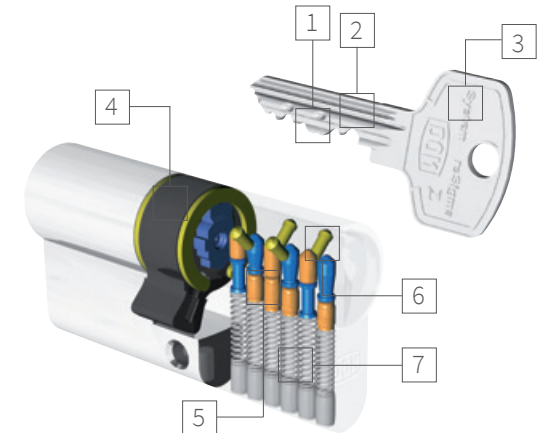

Einfach zu erweitern über den Clip Tag und kompatibel mit den elektronischen Schließsystemen von DOM ist DOM RS Sigma zukunftssicher und schützt damit Ihre Investition langfristig!

Vorteile

- **HOHE SICHERHEIT**
Die bis zu 19-fachen Schließberechtigungsabfragen je Schlüssel machen das Überwinden des Zylinders fast unmöglich. 6 massive Stiftzuhaltungen und seitliche Profilkontrollstifte verhindern das unberechtigte Öffnen mit Nachschlüsseln.
- **HOHER KOMFORT**
Leichte Handhabung des Schlüssels durch den ergonomisch geformten Schlüsselkopf.
- **VDS AZ ANERKENNUNG (MODULAR)***
Von einem unabhängigen Prüfinstitut anerkannter, höchstmöglicher Schutz gegen Einbruch- und Aufsperrversuche (optional). Bedingung nach VdS Norm.

*auf Anfrage

Haustür Kellertür Garagentor Gartentor Briefkasten

Abb.: DOM RS Sigma

Im Detail

- 1 **PROFILABGESTIMMTE STUFENSPRÜNGE**
Schutz gegen Schlüsselkopien
- 2 **KOMPLEXE CODIERUNG IM SCHLÜSSEL**
Erschwert die Anfertigung eines Nachschlüssels
- 3 **NEUSILBER-SCHLÜSSEL**
Korrosionsfrei und verschleißarm
- 4 **SCHLISSNASE**
- 5 **6 ZUHALTUNGEN AUS SONDERMESSING/STAHLGEHÄRTET**
Bieten Manipulationsschutz gegen intelligente Öffnungsmethoden und Schlagschutz
- 6 **PROFILKONTROLLSTIFTE**
Kontrollpunkte bei der Berechtigungsabfrage eines Schlüssels
- 7 **FEDERN**
Teil der Stiftzuhaltungen; sie bringen die Stifte in die richtige Schließposition