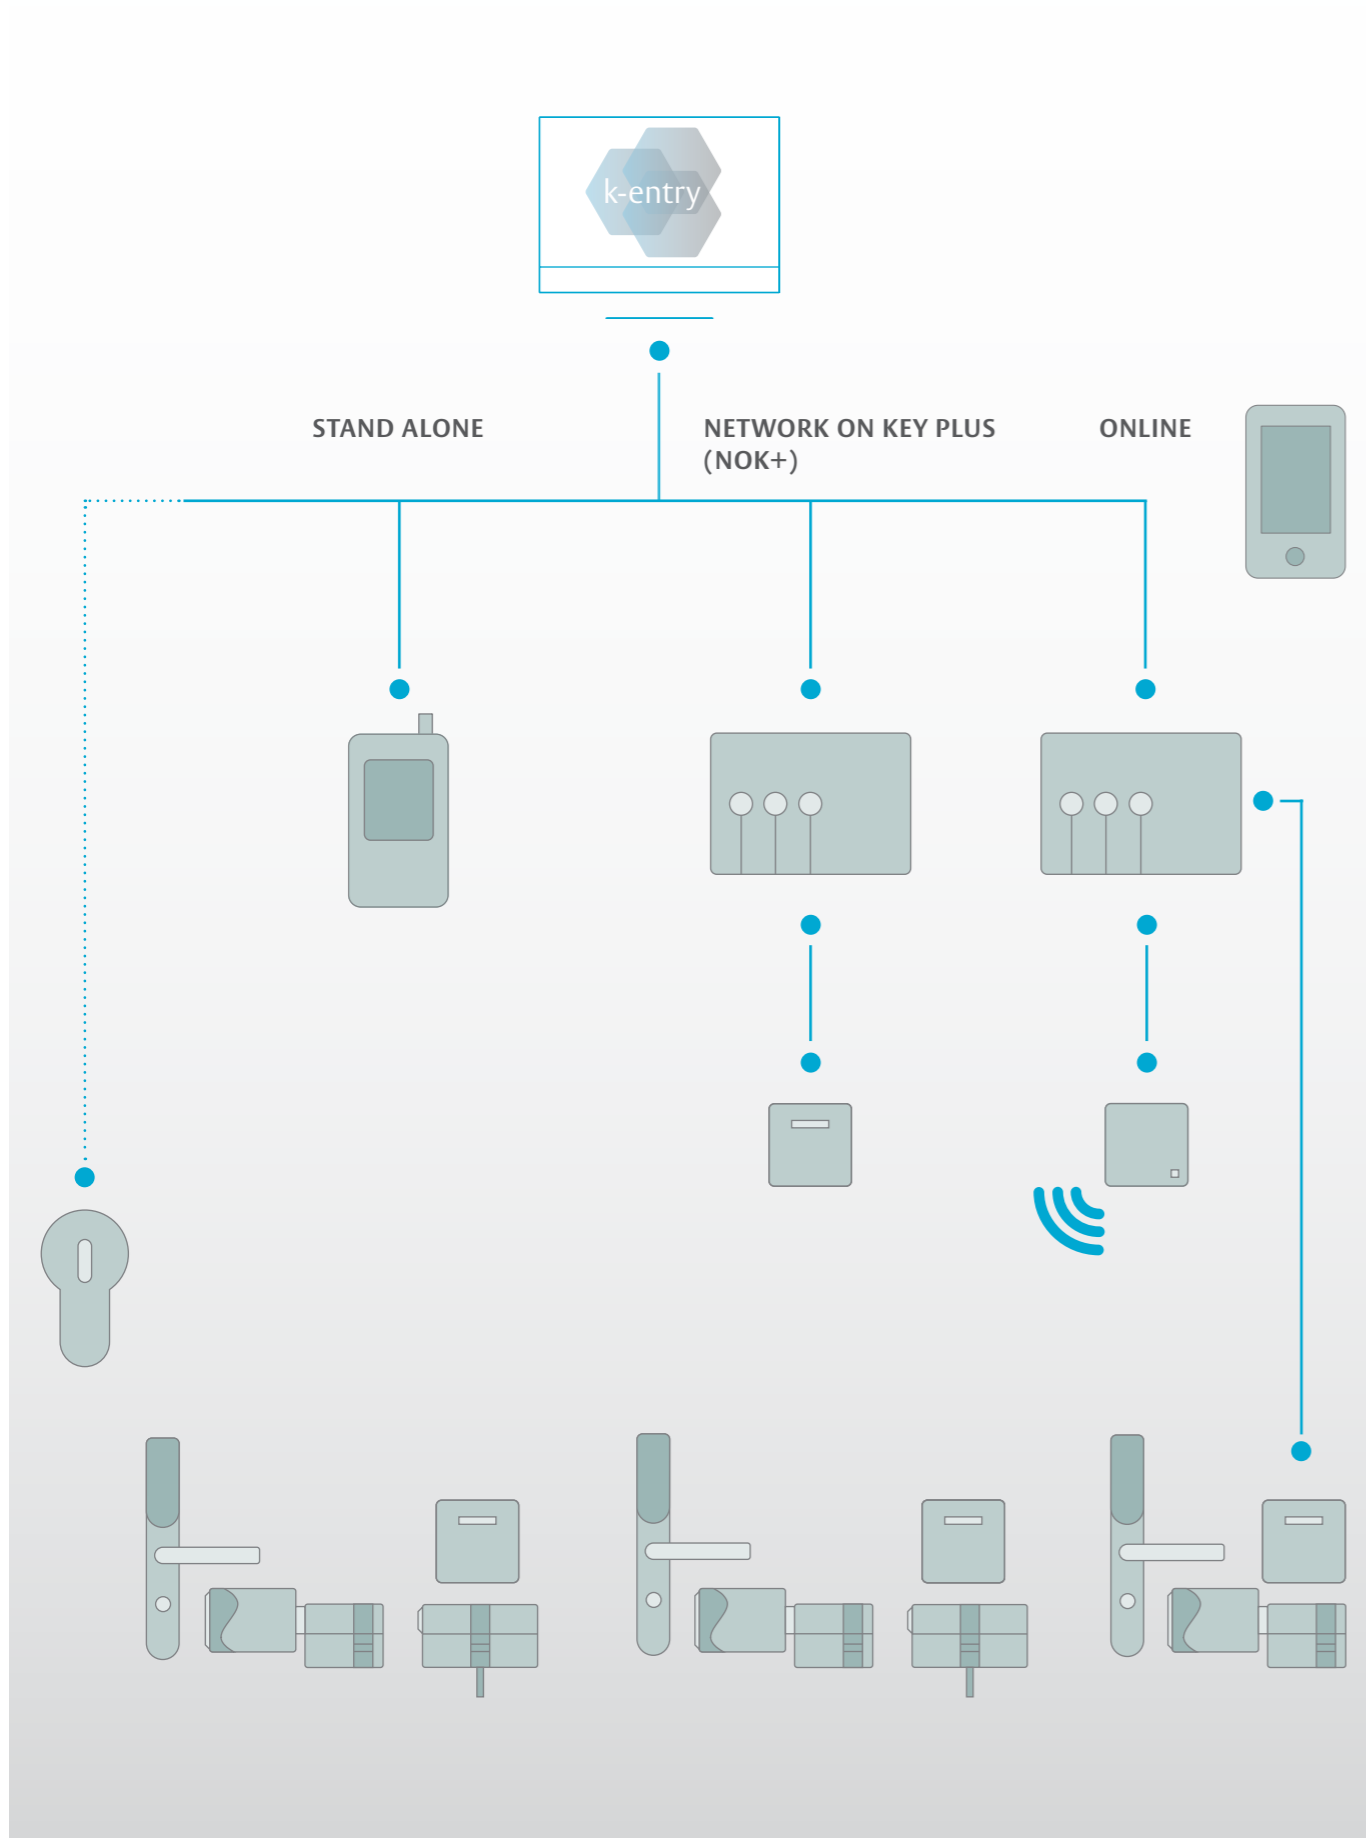

**Die neue KESO Integra Zutrittslösung**  
 Unsere neue Zutrittslösung Integra ist eine hochmoderne digitale Lösung. Das modulare System ist wie eine Wabenstruktur vernetzt – es umfasst ein Grundpaket, das sich immer wieder mit Upgrades erweitern lässt. Im Inneren der Struktur stehen die sichersten Zylinder, die wir mit unserer neuen Zutrittslösung perfekt in ein hochmodernes System einbinden.

Im Gegensatz zu rein elektronischen Zutrittskontrollsystemen integriert das digitale System Integra auch mechanische Schließanlagen und bildet sie in derselben Software ab. Modular aufgebaut kann die Zutrittslösung ähnlich eines Wabensystems unendlich erweitert werden – von der Stand Alone- über die Offline- bis zur Online-Lösung. Für alle Zutrittslösungen gibt es eine Basis: die Software k-entry®. Für höchste Flexibilität sorgt der Integra Zylinder: eine rein elektronische Lösung ohne mechanische Permutation.

Hub

Smartphone

LEGIC

## Individuell an Ihre Bedürfnisse anpassbar: Die modulare, skalierbare Integra Zutrittslösung

Sie können in Ihre Integra Zutrittslösung alle Lösungen integrieren: von mechanisch über Stand Alone und Network on Key plus bis hin zu Online. Und damit integrieren Sie auch die jeweiligen Vorteile der mechanischen, mechatronischen und elektronischen Schließanlagen in ein System, das alles gemeinsam