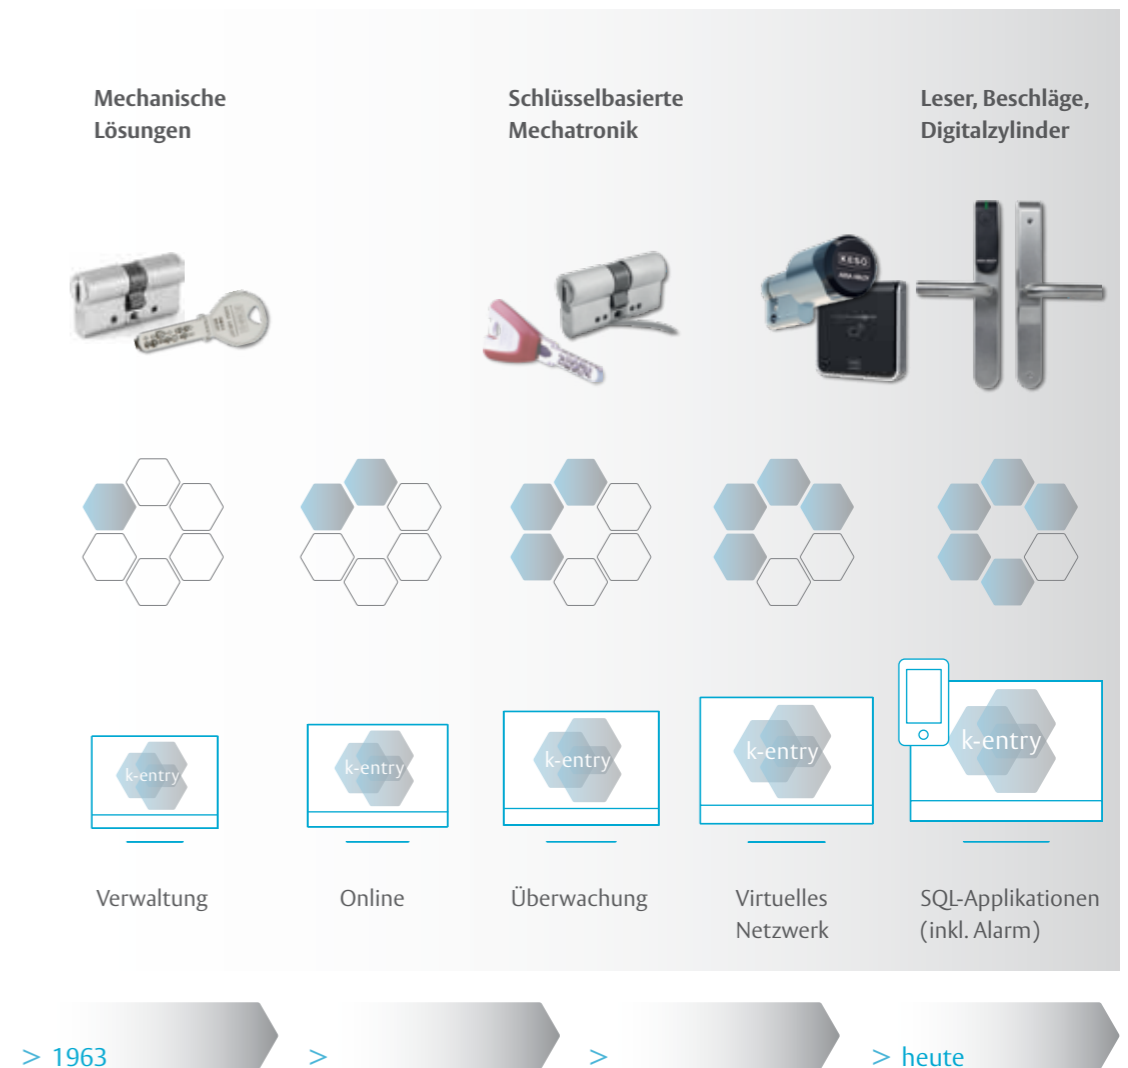

KESO:

Qualität und High-Tech Made in Switzerland

Die 1963 gegründete KESO entwickelt und produziert in der Schweiz die wegweisenden KESO Schließsysteme – seit 2002 unter dem Dach von ASSA ABLOY, dem weltweit führenden Hersteller von Schließ- und Sicherheitssystemen. Profitieren Sie vom umfassenden Know-how der weltweit größten Unternehmensgruppe der Branche: Rund um die Tür bieten wir alles für optimale Sicherheit und Funktionalität.

Die neue KESO Integra Zutrittslösung
Unsere neue Zutrittslösung Integra ist eine hochmoderne digitale Lösung. Das modulare System ist wie eine Wabenstruktur vernetzt – es umfasst ein Grundpaket, das sich immer wieder mit Upgrades erweitern lässt. Im Inneren der Struktur stehen die sichersten Zylinder, die wir mit unserer neuen Zutrittslösung perfekt in ein hochmodernes System einbinden.

Die KESO Erfolgsgeschichte seit 1963: Von der mechanischen über die mechatronische hin zur digitalen Lösung. Heute vereint die KESO Zutrittslösung Integra das Beste aus allen Welten.